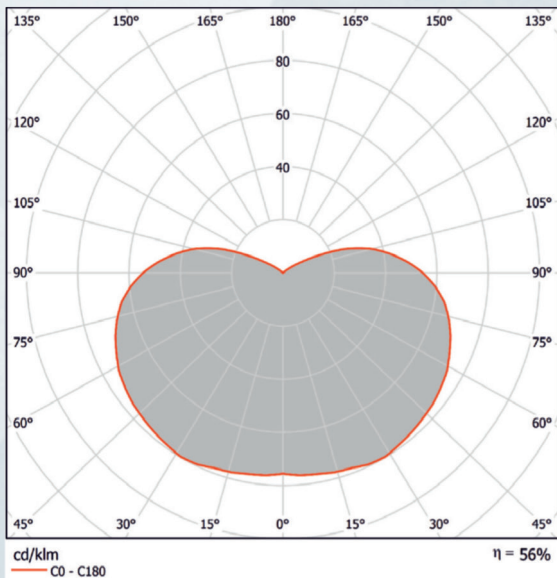

**LAMPA ULICZNA
DCY06
BEAUTY**

TY BY 191039087.002-2010

PRZEZNACZENIE

Lampa dekoratywna do oświetlania terytorium zewnętrznych miast (ulic, parków, skwerów, placów).

ZALETY

- Oryginalny design obudowy w klasycznym stylu
- Wysoki współczynnik wykorzystania strumienia świetlnego
- Komfort wizualny dzięki eliminacji działania ślepiącego lampy poprzez dyfuzor matowy
- Ochrona od korozji poprzez pokrycie proszkiem obudowy
- Szkło zabezpieczające, wykonane z komorowego PMMA lub odpornego na promieniowanie UV poliwęglanu
- Wysoki stopień zabezpieczenia przed przedostaniem się do obudowy wilgoci i kurzu
- Uniwersalne urządzenie rozruchowe do lampy matelohalogenkowej i wysokociśnieniowej lampy sodowej

Nazwa	Rodzaj lampy	Moc	Sprawność energetyczna	Trzonek	Wymiary gabarytowe	Masa
DCY 06-20-001	LED*	20	90	E27	600x620	4,6
DCY 06-30-001	LED*	30	90	E27	600x620	4,6
DCY 06-40-001	LED*	40	90	E40/E27	600x620	4,6
DCY 06-20-001	LED-модуль	20	90	—	600x620	4,6

* - wymiary gabarytowe lampy nie powinny przekraczać (Ø x H): 240x220 mm